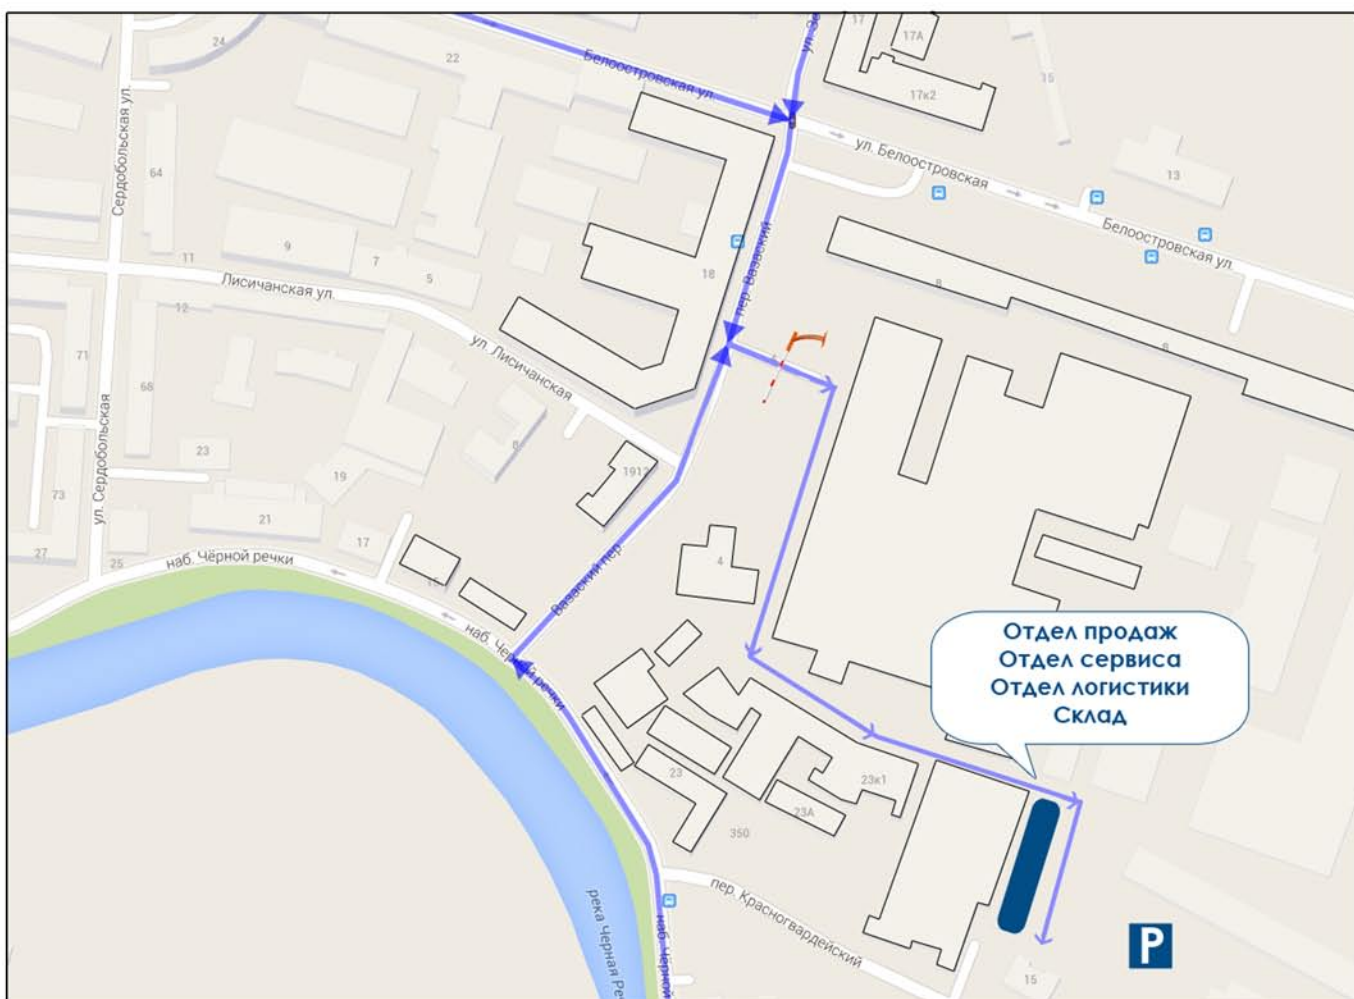

Уважаемые клиенты и партнеры!

Сообщаем вам о том, что с 01.07.13г. склад и часть отделов компании ЗАО "Промэнерго" (в том числе отдел логистики и отдел продаж) располагаются по адресу: Красногвардейский пер., д.15, лит Б.

Невысокое здание желтого цвета находится на территории бывшего абразивного завода "Ильич". Заезд осуществляется со стороны Вазаского переулка через "Автотрейдинг", второй поворот направо.

**ВАЖНО!** Заезд на территорию осуществляется с Вазаского переулка через шлагбаум. При проезде вы получаете парковочный талон, необходимый для выезда с территории. **Первый час** парковки бесплатный!